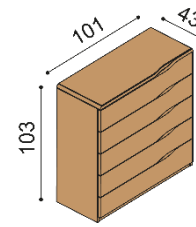

Komoda ELEN

H20 Z4 - 4 zásuvky velké
- příplatek za sklo na horní
plát komody 2 230,-

BUK	DUB
	RUSTIK
29 590,-	34 530,-

Komoda ELEN

H20 Z5 - 5 zásuvek velkých
- příplatek za sklo na horní
plát komody 2 230,-

BUK	DUB
	RUSTIK
35 180,-	41 040,-

Komoda ELEN

H25 DD4N - dvířka plné, nika
nika - standardně skleněné police,
na přání dřevěné
- příplatek za sklo na horní
plát komody 1 700,-

BUK	DUB
	RUSTIK
27 380,-	31 920,-

Komoda ELEN

H25 DD5N - dvířka plné, nika
nika - standardně skleněné police,
na přání dřevěné
- příplatek za sklo na horní
plát komody 1 700,-

BUK	DUB
	RUSTIK
32 250,-	37 620,-

Komoda ELEN

H25 Z4N - 4 zásuvky velké, nika
nika - standardně skleněné police,
na přání dřevěné
- příplatek za sklo na horní
plát komody 2 550,-

BUK	DUB
	RUSTIK
36 350,-	42 390,-

Komoda ELEN

H25 Z5N - 5 zásuvek velkých, nika
nika - standardně skleněné police,
na přání dřevěné
- příplatek za sklo na horní
plát komody 2 550,-

BUK	DUB
	RUSTIK
43 080,-	50 260,-

Skříň ELEN

Q2 DD - dvojdvéřová s výplní

BUK	DUB
	RUSTIK
47 540,-	52 550,-

Skříň ELEN

Q2 ZZ - dvojdvéřová se zrcadly

BUK	DUB
	RUSTIK
52 140,-	57 380,-

Skříň ELEN

Q4 DDDD - čtyřdvéřová s výplní

BUK	DUB
	RUSTIK
75 680,-	83 730,-

Skříň ELEN

Q4 DZZD - čtyřdvéřová se zrcadly

BUK	DUB
	RUSTIK
80 280,-	88 570,-

ZPŮSOB ODBĚRU:

- **vlastní odběr** - podle otevírací doby prodejny
- **doprava JELÍNEK** - do 100 km účtujeme 2% z ceny objednávky, nad 100 km 3% z ceny objednávky (minimální cena dovozu 290,- Kč)
- **vynáška na určené místo** - účtujeme 1% z ceny objednávky (min. cena 200,- Kč)
- **montáž včetně vynášky** - účtujeme 3% z ceny objednávky (min. cena 290,- Kč)

VALAŠSKÉ MEZIŘÍČÍ

Masarykova 672

tel.: 602 575 091

e-mail: obchod@jelinek.eu

PRAHA - PRŮHONICE

V Oblouku 800

tel.: 775 429 551

e-mail: pruhonice@jelinek.eu

PRAHA 4 - NUSLE

Nuselská 30

tel.: 724 211 242

e-mail: nusle@jelinek.eu

BRNO H-PARK