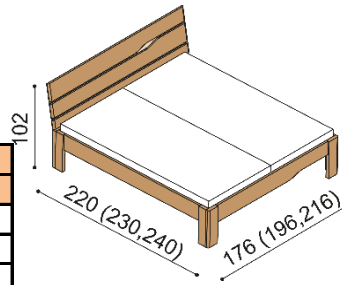

## Ložnici ELEN vyrábíme z masivního dřeva BUK, DUB nebo DUB RUSTIK

- nábytek ze dřeva **DUB RUSTIK** nabízíme **pouze v provedení olej NATUR a HONEY**
- korpusy **všech skříní** jsou vyrobeny z rozměrově stabilní laťovky dýhované přírodní dýhou
- korpusy **bukových** komod, knihoven a nočních stolků jsou vyrobeny z rozměrově stabilní laťovky dýhované přírodní bukovou dýhou
- **dubové** komod, knihovny a noční stolky jsou vyrobeny z průběžné masivní spárovky
- **záda** skříní, komod, nočních stolků a knihoven jsou z bukové nebo z dubové překližky
- **vnitřní části nábytku** jsou vždy upraveny dle zvoleného odstínu
- zásuvkové komod a noční stolky jsou vybaveny tlumeným **plnovýsuvem a blokací proti převrnutí**

## Termín dodání dle potvrzení objednávky, na atypy je platný od odsouhlasení výrobní dokumentace a po úhradě zálohy.

Postel ELEN vyrábíme také v délkách 210 a 220 cm, s příplatkem BUK **1 960,-Kč**, DUB **2 570,-Kč**. Kování pod rošt je výškově nastavitelné. Výška postele po horní hranu bočnice je 46 cm. Lehací plocha je závislá na výšce roštu a matrace. Komody a noční stolky jsou řešeny jako solitéry. Horní pláty komod a nočních stolků jsou standardně na levé straně **zaobleny**, u zásuvkových komod je horní plát **s výřezem**. Při objednávce samostatných komod a nočních stolků i v případě sestav **je nutné upřesnit požadované výřezy a zaoblení horního plátu**. Police do komod s nikou dodáváme standardně skleněné (sklo čiré/kouřové) nebo na přání dřevěné. Na horní plát komod a nočních stolků ELEN je možné objednat za příplatek sklo čiré nebo kouřové.

### Postel ELEN

dvoulůžko

rozměr	BUK	DUB RUSTIK
160x200 cm	32 850,-	39 900,-
180x200 cm	33 880,-	41 180,-
200x200 cm	34 970,-	42 520,-