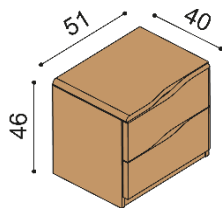

Noční stolek ELEN

- dvozásuvkový
- příplatek za sklo na horní plát stolku 1 590,-

BUK	DUB RUSTIK
11 270,-	12 990,-