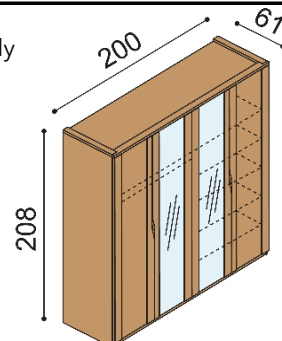

ZPŮSOB ODBĚRU:

- **vlastní odběr** - podle otevírací doby prodejny
- **doprava JELÍNEK** - do 100 km účtujeme 2% z ceny objednávky, nad 100 km 3% z ceny objednávky (minimální cena dovozu 290,- Kč)
- **vynáška na určené místo** - účtujeme 1% z ceny objednávky (min. cena 200,- Kč)
- **montáž včetně vynášky** - účtujeme 3% z ceny objednávky (min. cena 290,- Kč)

VALAŠSKÉ MEZIŘÍČÍ

Masarykova 672

tel.: 602 575 091

e-mail: obchod@jelinek.eu

PRAHA - PRŮHONICE

V Oblouku 800

tel.: 775 429 551

e-mail: pruhonice@jelinek.eu

PRAHA 4 - NUSLE

Nuselská 30

tel.: 724 211 242

e-mail: nusle@jelinek.eu

BRNO H-PARK

Heršpická 1013/11d

tel.: 725 065 645

e-mail: brno@jelinek.eu