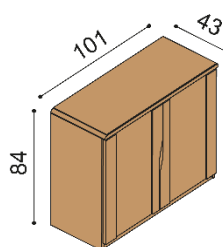

Komoda ELEN

H20 DD4 - dvířka plně
- příplatek za sklo na horní plát komod 1 350,-

BUK	DUB RUSTIK
20 630,-	24 070,-