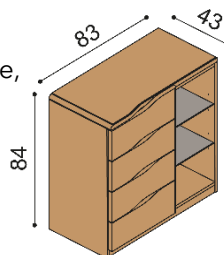

Komoda ELEN

H15 Z4N - 4 zásuvky malé, nika nika - standardně skleněné police, na přání dřevěné
- příplatek za sklo na horní plát komod 1 980,-

BUK	DUB RUSTIK
28 410,-	33 140,-