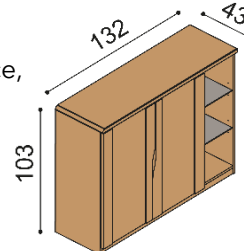

Komoda ELEN

H20 Z4 - 4 zásuvky velké
- příplatek za sklo na horní
plát komody 2 230,-

BUK	DUB
	RUSTIK
29 590,-	34 530,-

Komoda ELEN

H20 Z5 - 5 zásuvek velkých
- příplatek za sklo na horní
plát komody 2 230,-

BUK	DUB
	RUSTIK
35 180,-	41 040,-

Komoda ELEN

H25 DD4N - dvířka plné, nika
nika - standardně skleněné police,
na přání dřevěné
- příplatek za sklo na horní
plát komody 1 700,-

BUK	DUB
	RUSTIK
27 380,-	31 920,-

Komoda ELEN

H25 DD5N - dvířka plné, nika
nika - standardně skleněné police,
na přání dřevěné
- příplatek za sklo na horní
plát komody 1 700,-

BUK	DUB
	RUSTIK
32 250,-	37 620,-

Komoda ELEN

H25 Z4N - 4 zásuvky velké, nika
nika - standardně skleněné police,
na přání dřevěné
- příplatek za sklo na horní
plát komody 2 550,-

BUK	DUB
	RUSTIK
36 350,-	42 390,-

Komoda ELEN

H25 Z5N - 5 zásuvek velkých, nika
nika - standardně skleněné police,
na přání dřevěné
- příplatek za sklo na horní
plát komody 2 550,-

BUK	DUB
	RUSTIK
43 080,-	50 260,-

Skříň ELEN

Q2 DD - dvojdvéřová s výplní

BUK	DUB
	RUSTIK
47 540,-	52 550,-

Skříň ELEN

Q2 ZZ - dvojdvéřová se zrcadly

BUK	DUB
	RUSTIK
52 140,-	57 380,-

Skříň ELEN

Q4 DDDD - čtyřdvéřová s výplní

BUK	DUB
	RUSTIK
75 680,-	83 730,-

Skříň ELEN

Q4 DZZD - čtyřdvéřová se zrcadly

BUK	DUB
	RUSTIK
80 280,-	88 570,-

ZPŮSOB ODBĚRU:

- **vlastní odběr** - podle otevírací doby prodejny
- **doprava JELÍNEK** - do 100 km účtujeme 2% z ceny objednávky, nad 100 km 3% z ceny objednávky (minimální cena dovozu 290,- Kč)
- **vynáška na určené místo** - účtujeme 1% z ceny objednávky (min. cena 200,- Kč)
- **montáž včetně vynášky** - účtujeme 3% z ceny objednávky (min. cena 290,- Kč)

VALAŠSKÉ MEZIŘÍČÍ

Masarykova 672

tel.: 602 575 091

e-mail: obchod@jelinek.eu

PRAHA - PRŮHONICE

V Oblouku 800

tel.: 775 429 551

e-mail: pruhonice@jelinek.eu

PRAHA 4 - NUSLE

Nuselská 30

tel.: 724 211 242

e-mail: nusle@jelinek.eu

BRNO H-PARK