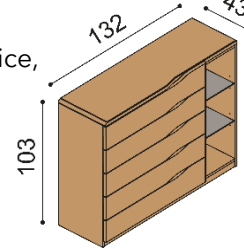

Komoda ELEN

H20 Z4 - 4 zásuvky velké
- příplatek za sklo na horní
plát komody 2 230,-

BUK	DUB
	RUSTIK
29 590,-	34 530,-

Komoda ELEN

H20 Z5 - 5 zásuvek velkých
- příplatek za sklo na horní
plát komody 2 230,-

BUK	DUB
	RUSTIK
35 180,-	41 040,-

Komoda ELEN

H25 DD4N - dvířka plné, nika
nika - standardně skleněné police,
na přání dřevěné
- příplatek za sklo na horní
plát komody 1 700,-

BUK	DUB
	RUSTIK
27 380,-	31 920,-

Komoda ELEN

H25 DD5N - dvířka plné, nika
nika - standardně skleněné police,
na přání dřevěné
- příplatek za sklo na horní
plát komody 1 700,-

BUK	DUB
	RUSTIK
32 250,-	37 620,-

Komoda ELEN

H25 Z4N - 4 zásuvky velké, nika
nika - standardně skleněné police,
na přání dřevěné
- příplatek za sklo na horní
plát komody 2 550,-

BUK	DUB
	RUSTIK
36 350,-	42 390,-

Komoda ELEN

H25 Z5N - 5 zásuvek velkých, nika
nika - standardně skleněné police,
na přání dřevěné
- příplatek za sklo na horní
plát komody 2 550,-

BUK	DUB
	RUSTIK
43 080,-	50 260,-

Skříň ELEN

Q2 DD - dvojdvéřová s výplní

BUK	DUB
	RUSTIK
47 540,-	52 550,-

Skříň ELEN

Q2 ZZ - dvojdvéřová se zrcadly

BUK	DUB
	RUSTIK
52 140,-	57 380,-

Skříň ELEN

Q4 DDDD - čtyřdvéřová s výplní

BUK	DUB
	RUSTIK
75 680,-	83 730,-

Skříň ELEN

Q4 DZZD - čtyřdvéřová se zrcadly

BUK	DUB
	RUSTIK
80 280,-	88 570,-

ZPŮSOB ODBĚRU:

- **vlastní odběr** - podle otevírací doby prodejny
- **doprava JELÍNEK** - do 100 km účtujeme 2% z ceny objednávky, nad 100 km 3% z ceny objednávky (minimální cena dovozu 290,- Kč)
- **vynáška na určené místo** - účtujeme 1% z ceny objednávky (min. cena 200,- Kč)
- **montáž včetně vynášky** - účtujeme 3% z ceny objednávky (min. cena 290,- Kč)

VALAŠSKÉ MEZIŘÍČÍ

Masarykova 672

tel.: 602 575 091

e-mail: obchod@jelinek.eu

PRAHA - PRŮHONICE

V Oblouku 800

tel.: 775 429 551

e-mail: pruhonice@jelinek.eu

PRAHA 4 - NUSLE

Nuselská 30

tel.: 724 211 242

e-mail: nusle@jelinek.eu

BRNO H-PARK