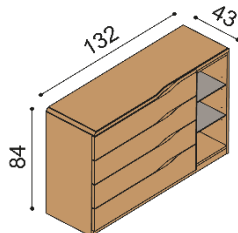

Komoda ELEN

H25 Z4N - 4 zásuvky velké, nika
nika - standardně skleněné police,
na přání dřevěné
- příplatek za sklo na horní
plát komody 2 550,-

BUK	DUB
	RUSTIK
36 350,-	42 390,-

Komoda ELEN

H25 Z5N - 5 zásuvek velkých, nika
nika - standardně skleněné police,
na přání dřevěné
- příplatek za sklo na horní
plát komody 2 550,-

BUK	DUB
	RUSTIK
43 080,-	50 260,-