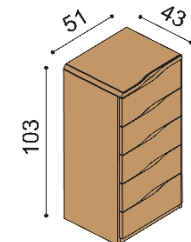

Komoda ELEN

H10 Z5 - 5 zásuvek malých
- příplatek za sklo na horní plát stolku 1 590,-

BUK	DUB RUSTIK
26 000,-	30 330,-