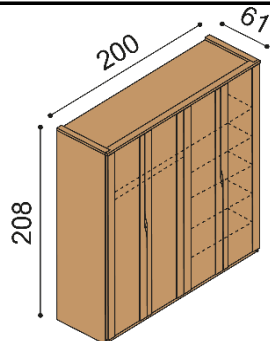

BUK	DUB
	RUSTIK
47 540,-	52 550,-

**Skříň ELEN**

**Q2 ZZ** - dvojdvéřová se zrcadly

BUK	DUB
	RUSTIK
52 140,-	57 380,-

**Skříň ELEN**

**Q4 DDDD** - čtyřdvéřová s výplní

BUK	DUB
	RUSTIK
75 680,-	83 730,-

**Skříň ELEN**