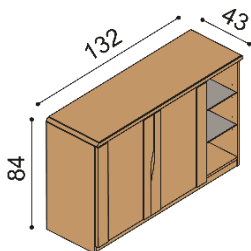

Komoda ELEN

H25 DD4N - dvířka plné, nika
nika - standardně skleněné police,
na přání dřevěné
- příplatek za sklo na horní
plát komody 1 700,-

BUK	DUB
	RUSTIK
27 380,-	31 920,-

Komoda ELEN

H25 DD5N - dvířka plné, nika
nika - standardně skleněné police,
na přání dřevěné
- příplatek za sklo na horní
plát komody 1 700,-

BUK	DUB
	RUSTIK
32 250,-	37 620,-