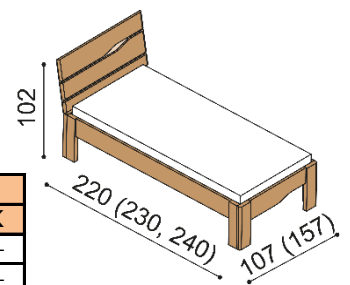

## Termín dodání dle potvrzení objednávky, na atypy je platný od odsouhlasení výrobní dokumentace a po úhradě zálohy.

Postel ELEN vyrábíme také v délkách 210 a 220 cm, s příplatkem BUK **1 960,-Kč**, DUB **2 570,-Kč**. Kování pod rošt je výškově nastavitelné. Výška postele po horní hranu bočnice je 46 cm. Lehací plocha je závislá na výšce roštu a matrace. Komody a noční stolky jsou řešeny jako solitéry. Horní pláty komod a nočních stolků jsou standardně na levé straně **zaobleny**, u zásuvkových komod je horní plát **s výřezem**. Při objednávce samostatných komod a nočních stolků i v případě sestav **je nutné upřesnit požadované výřezy a zaoblení horního plátu**. Police do komod s nikou dodáváme standardně skleněné (sklo čiré/kouřové) nebo na přání dřevěné. Na horní plát komod a nočních stolků ELEN je možné objednat za příplatek sklo čiré nebo kouřové.

### Postel ELEN

dvoulůžko

rozměr	BUK	DUB RUSTIK
160x200 cm	32 850,-	39 900,-
180x200 cm	33 880,-	41 180,-
200x200 cm	34 970,-	42 520,-

### Postel ELEN

jednolůžko

rozměr	BUK	DUB RUSTIK
90x200 cm	27 380,-	33 450,-
140x200 cm	30 440,-	37 180,-