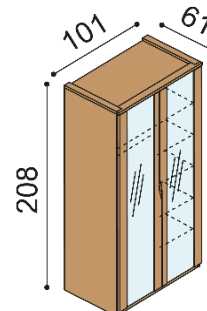

Komoda ELEN

H20 Z4 - 4 zásuvky velké
- příplatek za sklo na horní
plát komody 2 230,-

BUK	DUB
	RUSTIK
29 590,-	34 530,-

Komoda ELEN

H20 Z5 - 5 zásuvek velkých
- příplatek za sklo na horní
plát komody 2 230,-

BUK	DUB
	RUSTIK
35 180,-	41 040,-

Komoda ELEN

H25 DD4N - dvířka plné, nika
nika - standardně skleněné police,
na přání dřevěné
- příplatek za sklo na horní
plát komody 1 700,-

BUK	DUB
	RUSTIK
27 380,-	31 920,-

Komoda ELEN

H25 DD5N - dvířka plné, nika
nika - standardně skleněné police,
na přání dřevěné
- příplatek za sklo na horní
plát komody 1 700,-

BUK	DUB
	RUSTIK
32 250,-	37 620,-

Komoda ELEN

H25 Z4N - 4 zásuvky velké, nika
nika - standardně skleněné police,
na přání dřevěné
- příplatek za sklo na horní
plát komody 2 550,-

BUK	DUB
	RUSTIK
36 350,-	42 390,-

Komoda ELEN

H25 Z5N - 5 zásuvek velkých, nika
nika - standardně skleněné police,
na přání dřevěné
- příplatek za sklo na horní
plát komody 2 550,-

BUK	DUB
	RUSTIK
43 080,-	50 260,-

Skříň ELEN

Q2 DD - dvojdvéřová s výplní

BUK	DUB
	RUSTIK
47 540,-	52 550,-

Skříň ELEN

Q2 ZZ - dvojdvéřová se zrcadly

BUK	DUB
	RUSTIK
52 140,-	57 380,-

Skříň ELEN

Q4 DDDD - čtyřdvéřová s výplní

BUK	DUB
	RUSTIK
75 680,-	83 730,-

Skříň ELEN

Q4 DZZD - čtyřdvéřová se zrcadly

BUK	DUB
	RUSTIK
80 280,-	88 570,-

ZPŮSOB ODBĚRU:

- **vlastní odběr** - podle otevírací doby prodejny
- **doprava JELÍNEK** - do 100 km účtujeme 2% z ceny objednávky, nad 100 km 3% z ceny objednávky (minimální cena dovozu 290,- Kč)
- **vynáška na určené místo** - účtujeme 1% z ceny objednávky (min. cena 200,- Kč)
- **montáž včetně vynášky** - účtujeme 3% z ceny objednávky (min. cena 290,- Kč)

VALAŠSKÉ MEZIŘÍČÍ

Masarykova 672

tel.: 602 575 091

e-mail: obchod@jelinek.eu

PRAHA - PRŮHONICE

V Oblouku 800

tel.: 775 429 551

e-mail: pruhonice@jelinek.eu

PRAHA 4 - NUSLE

Nuselská 30

tel.: 724 211 242

e-mail: nusle@jelinek.eu

BRNO H-PARK