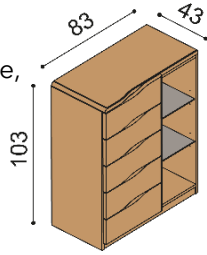

Komoda ELEN

H15 Z5N - 5 zásuvek malých, nika nika - standardně skleněné police, na přání dřevěné
- příplatek za sklo na horní plát komod 1 980,-

BUK	DUB RUSTIK
33 930,-	39 560,-