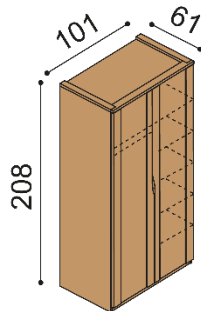

Skříň ELEN

Q2 DD - dvojdvéřová s výplní

BUK	DUB
	RUSTIK
47 540,-	52 550,-

Skříň ELEN

Q2 ZZ - dvojdvéřová se zrcadly

BUK	DUB
	RUSTIK
52 140,-	57 380,-