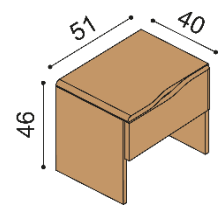

Noční stolek ELEN

- jednozásuvkový
- příplatek za sklo na horní plát stolku 1 590,-

BUK	DUB RUSTIK
7 590,-	8 740,-