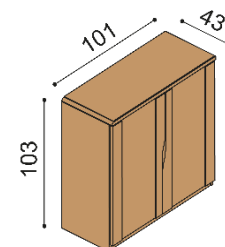

Komoda ELEN

H20 DD5 - dvířka plně
- příplatek za sklo na horní plát komod 1 350,-

BUK	DUB RUSTIK
24 330,-	28 390,-