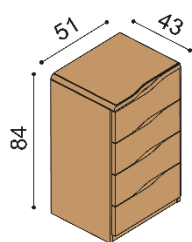

Komoda ELEN

H10 Z4 - 4 zásuvky malé
- příplatek za sklo na horní plát stolku 1 590,-

BUK	DUB RUSTIK
21 670,-	25 260,-