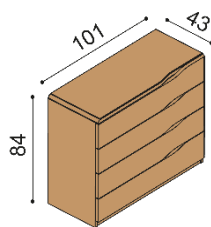

Komoda ELEN

H20 Z4 - 4 zásuvky velké
- příplatek za sklo na horní
plát komody 2 230,-

BUK	DUB
	RUSTIK
29 590,-	34 530,-

Komoda ELEN

H20 Z5 - 5 zásuvek velkých
- příplatek za sklo na horní
plát komody 2 230,-

BUK	DUB
	RUSTIK
35 180,-	41 040,-